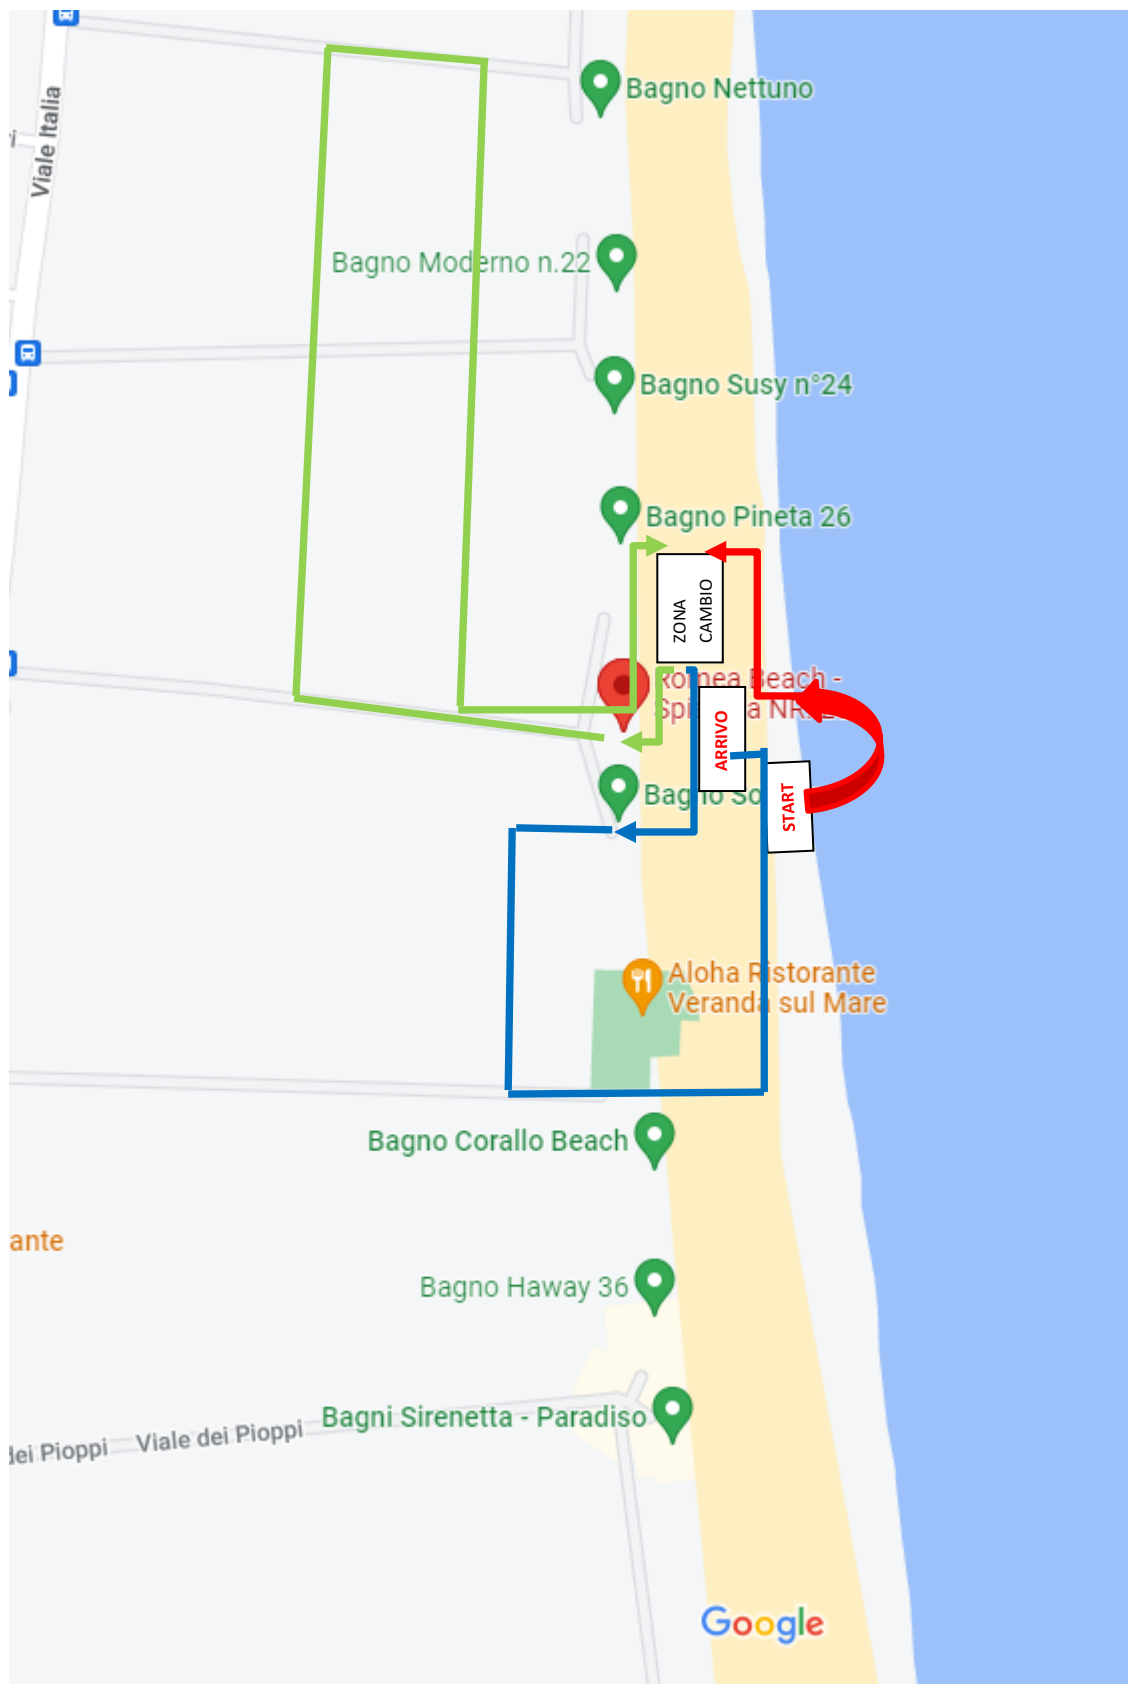

Zona Cambio posta allo stabilimento balneare Romea Bach, 200 posti bike .

Percorso Cuccioli/Minicuccioli M/F 50 mt nuoto in mare – 300 mt mountain bike pineta – 250 mt running

ESORDIENTI M/F 200 mt nuoto in mare – 2,2 km mountain bike pineta – 1 km running in spiaggia e pineta
RAGAZZI M/F 200 mt nuoto in mare – 2,2 km mountain bike pineta – 1 km running in spiaggia e pineta

YOUTH A – YOUTH B – JUNIOR M/F 400 mt nuoto in mare – 4,5 km mountain bike pineta – 2 km run: FLUSSI E/U ZC

Bike verde – run blu