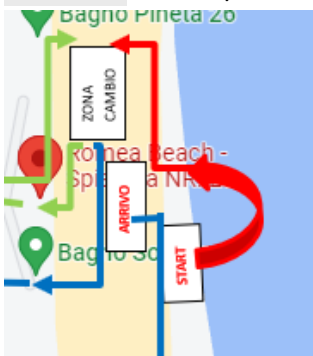

Zona Cambio posta allo stabilimento balneare Romea Bach, 200 posti bike .

Percorso Cuccioli/Minicuccioli M/F 50 mt nuoto in mare – 300 mt mountain bike pineta – 250 mt running

ESORDIENTI M/F 200 mt nuoto in mare – 2,2 km mountain bike pineta – 1 km running in spiaggia e pineta
RAGAZZI M/F 200 mt nuoto in mare – 2,2 km mountain bike pineta – 1 km running in spiaggia e pineta

YOUTH A – YOUTH B – JUNIOR M/F 400 mt nuoto in mare – 4,5 km mountain bike pineta – 2 km run: FLUSSI E/U ZC

Bike verde – run blu