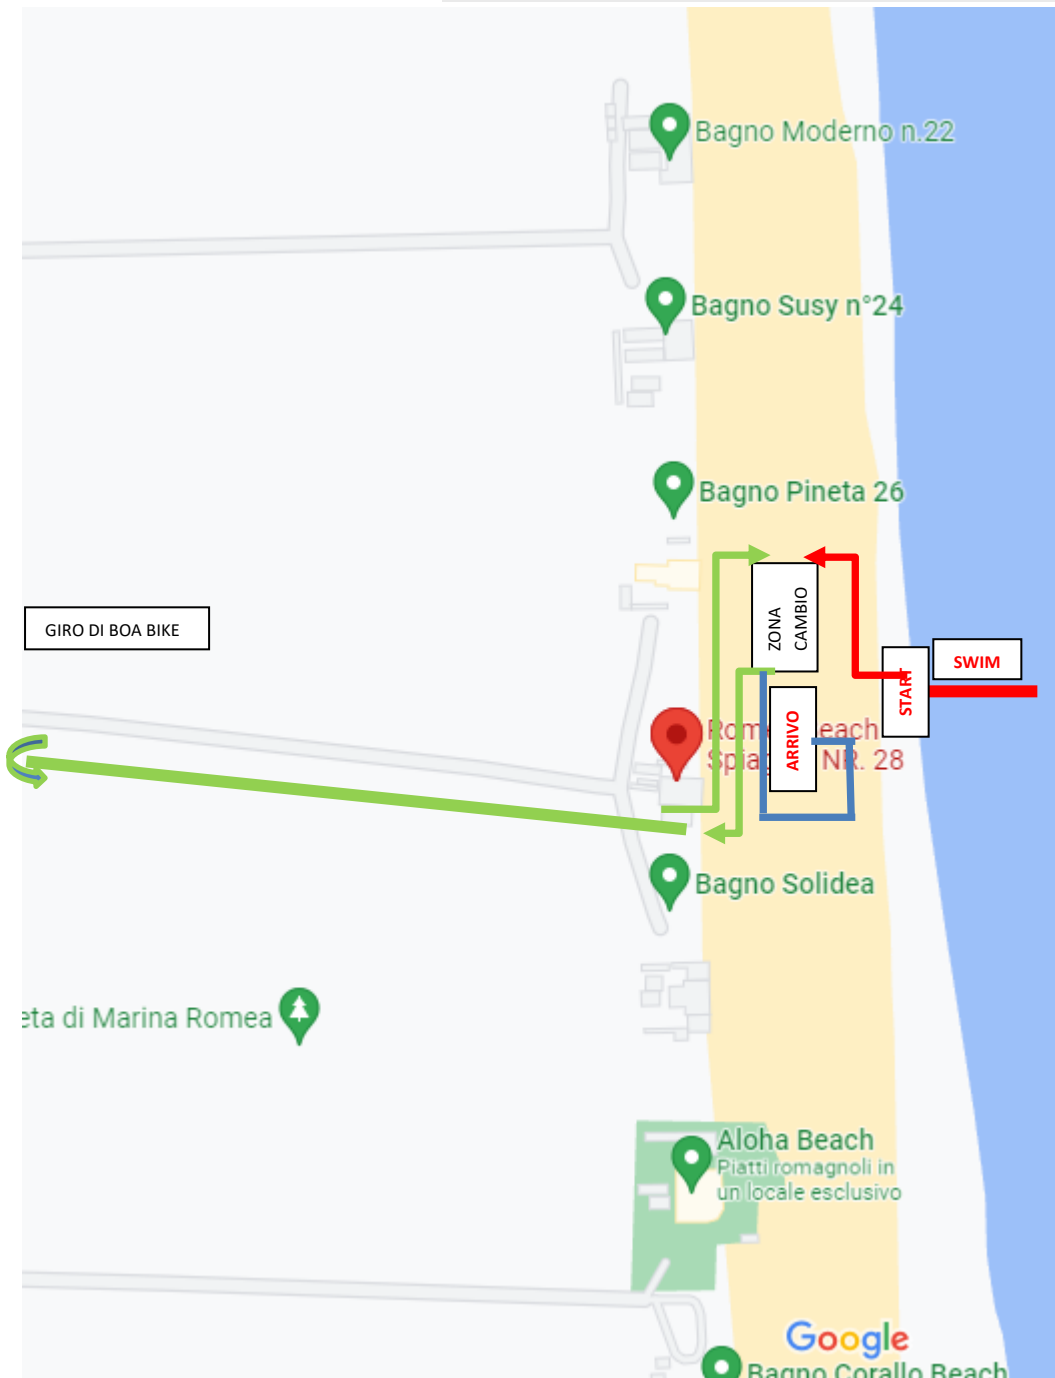

Zona Cambio posta allo stabilimento balneare Romea Bach, 200 posti bike .

Percorso Cuccioli/Minicuccioli M/F 50 mt nuoto in mare – 300 mt mountain bike pineta – 250 mt running

ESORDIENTI M/F 200 mt nuoto in mare – 2,2 km mountain bike pineta – 1 km running in spiaggia e pineta
RAGAZZI M/F 200 mt nuoto in mare – 2,2 km mountain bike pineta – 1 km running in spiaggia e pineta

YOUTH A – YOUTH B – JUNIOR M/F 400 mt nuoto in mare – 4,5 km mountain bike pineta – 2 km run: FLUSSI E/U ZC

Bike verde – run blu